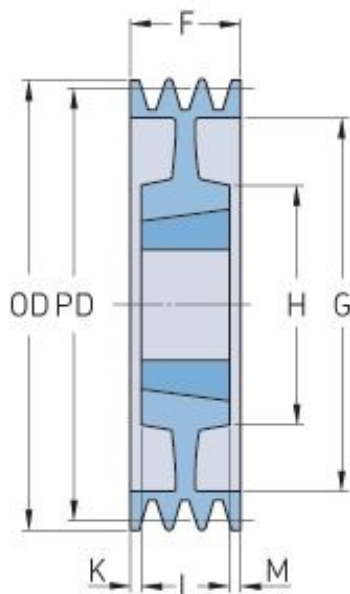

PHP 2SPA180TB

Roztečný průměr (mm)	180
Vnější průměr (mm)	185.5
Typ řemenice	7
Číslo pouzdra	2012
Min. vnitřní průměr (mm)	14
Max. vnitřní průměr (mm)	50
F (mm)	35
G (mm)	148
K (mm)	2
L (mm)	32
M (mm)	2
H (mm)	100
Hmotnost (kg)	5.2